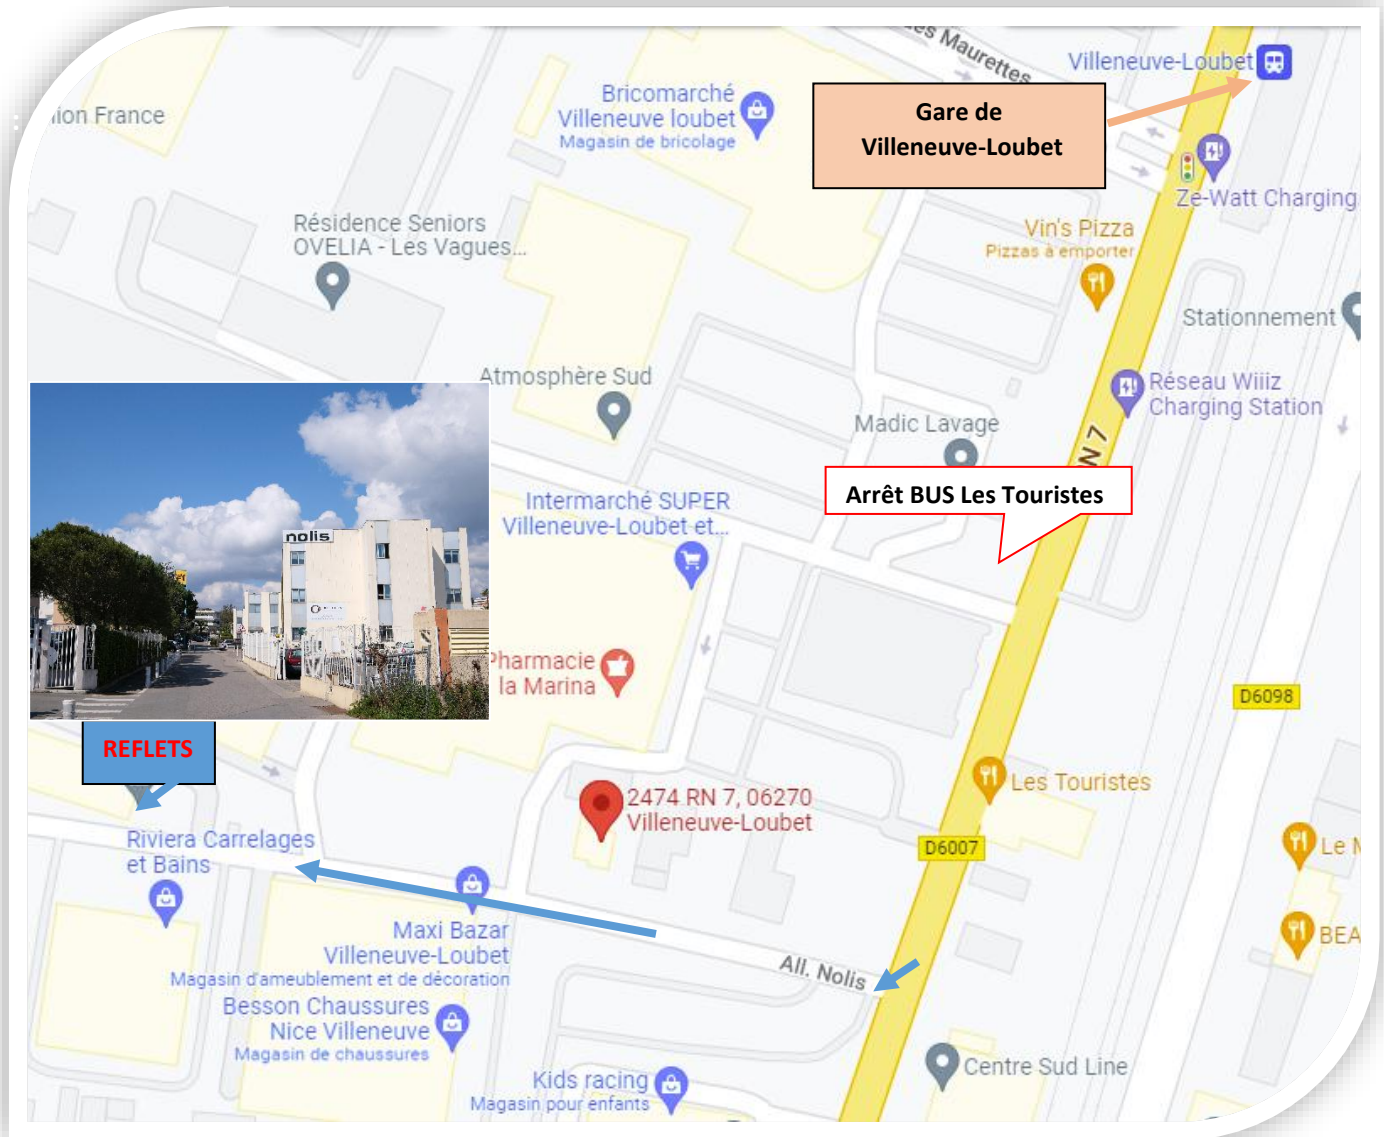

# VILLENEUVE-LOUBET

1624 boulevard National 7  
Allée Nolis Center  
(Proche de la Gare SNCF, derrière Intermarché)  
06270 VILLENEUVE-LOUBET

**Accès SNCF :** Gare de Villeneuve - Loubet

**Accès BUS :** ligne 620, 23  
arrêt « Les Touristes »

**Accès routier par autoroute A8 :**  
sortie n°47