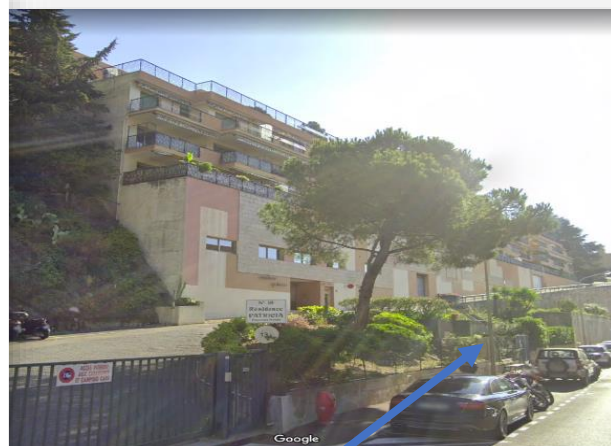

MENTON – Pietra Scritta

18 rue Pietra Scritta
06500 MENTON
Contact : 04 93 20 66 40

Portail Piéton

Accès piéton portail

Locaux REFLETS 1^{er} étage

Accès SNCF : Gare de Menton à 650 mètres.

Accès Bus :

Ligne ZEST BUS : n° 1, n° 2, n° 3, n° 6, n° 8 : arrêt « Menton Gare routière » (à 150 mètres).

Accès routier par autoroute A8 : sortie 59 Menton