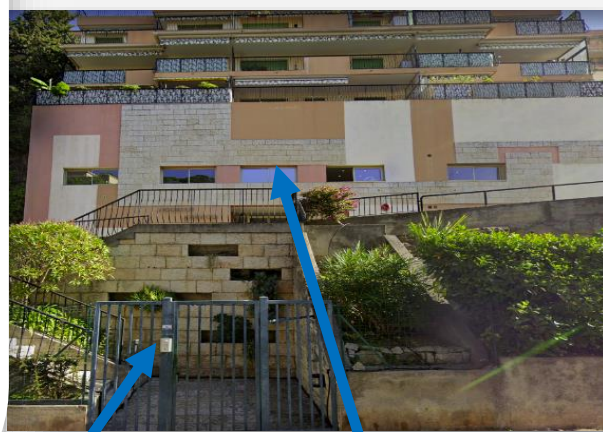

MENTON – Pietra Scritta

18 rue Pietra Scritta
06500 MENTON
Contact : 04 93 20 66 40

Portail Piéton

Accès piéton portail

Locaux REFLETS 1^{er} étage

Accès SNCF : Gare de Menton à 650 mètres.

Accès Bus :

Ligne ZEST BUS : n° 1, n° 2, n° 3, n° 6, n° 8 : arrêt « Menton Gare routière » (à 150 mètres).

Accès routier par autoroute A8 : sortie 59 Menton