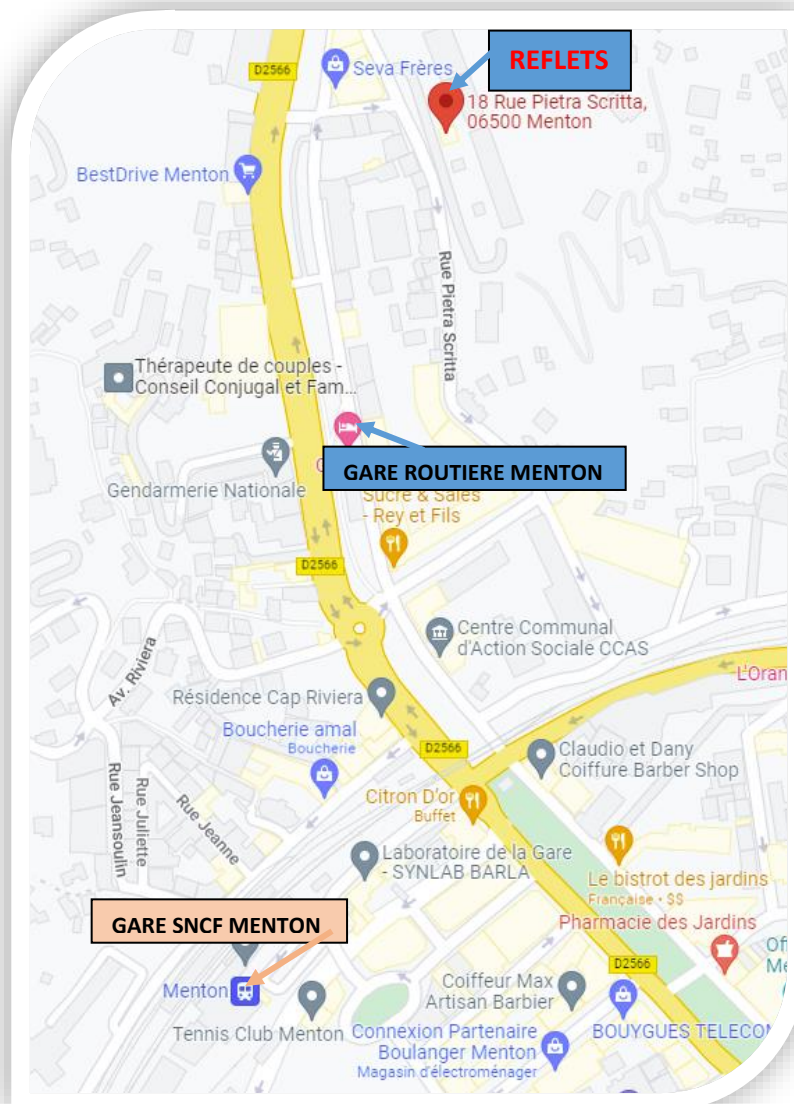

MENTON – Pietra Scritta

18 rue Pietra Scritta
06500 MENTON
Contact : 04 93 20 66 40

Portail Piéton

Accès piéton portail

Locaux REFLETS 1^{er} étage

Accès SNCF : Gare de Menton à 650 mètres.

Accès Bus :

Ligne ZEST BUS : n° 1, n° 2, n° 3, n° 6, n° 8 : arrêt « Menton Gare routière » (à 150 mètres).

Accès routier par autoroute A8 : sortie 59 Menton