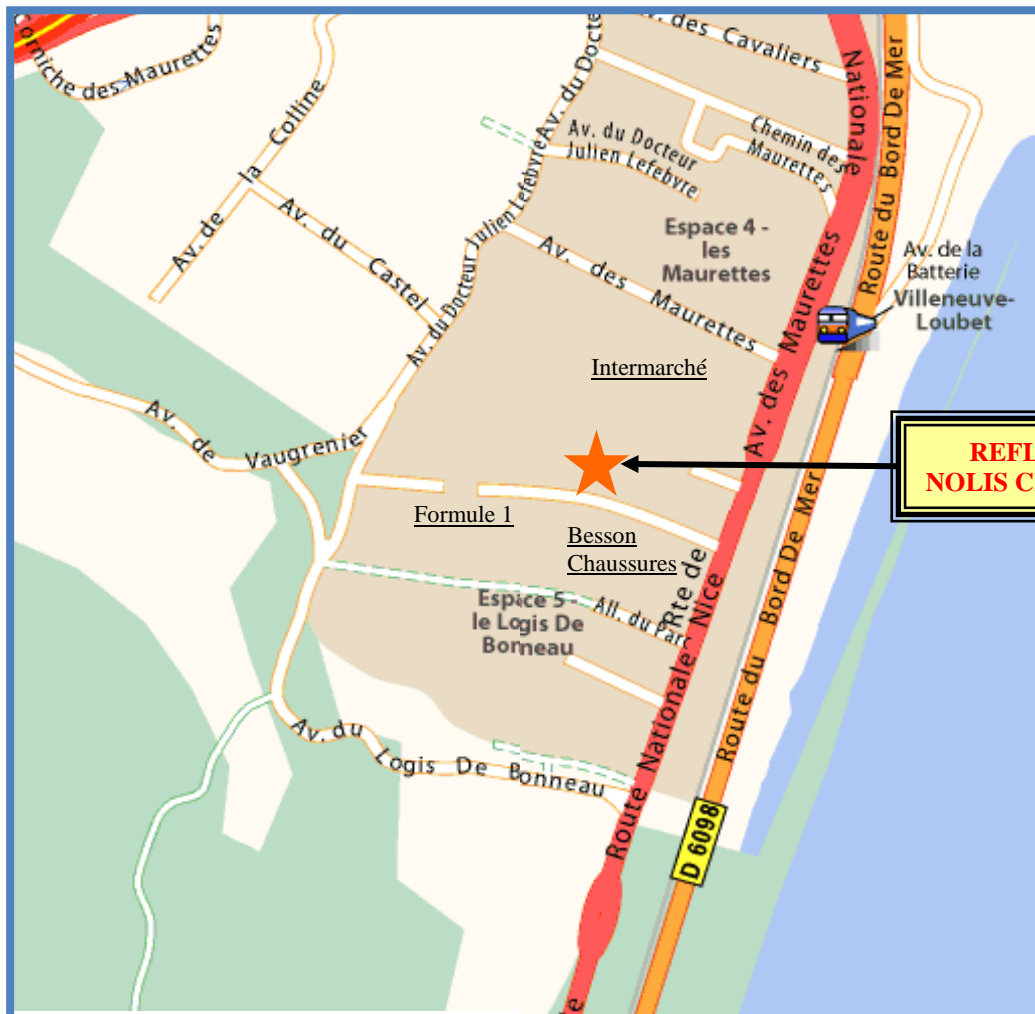

# REFLETS site « Villeneuve »

2474 Nolis Center - RN7

06270 Villeneuve Loubet

☎ 04 92 13 03 13

*Accès SNCF* : Gare de Villeneuve Loubet

*Accès bus, ligne 200* : arrêt Les Touristes

*Accès routier par autoroute* :

Direction Cannes sortie n° 47

Direction Nice sortie n°47

Siège social : 3 chemin des Travails - Le Colombier - 06800 CAGNES SUR MER ☎ 04.93.20.66.40