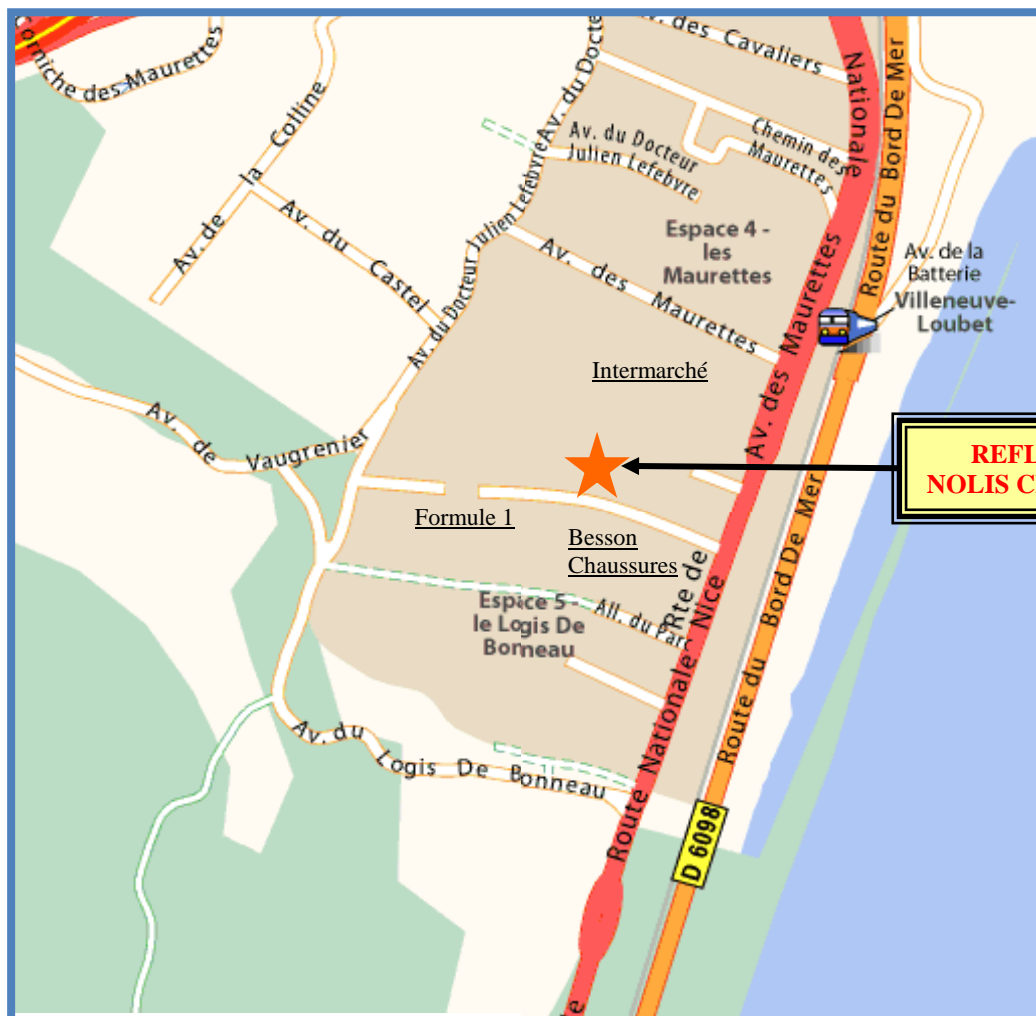

REFLETS site « Villeneuve »

2474 Nolis Center - RN7

06270 Villeneuve Loubet

☎ 04 92 13 03 13

Accès SNCF : Gare de Villeneuve Loubet

Accès bus, ligne 200 : arrêt Les Touristes

Accès routier par autoroute :

Direction Cannes sortie n° 47

Direction Nice sortie n°47

Siège social : 2 place de Gaulle « Le Provençal » 06800 CAGNES SUR MER ☎ 04 93 20 66 40